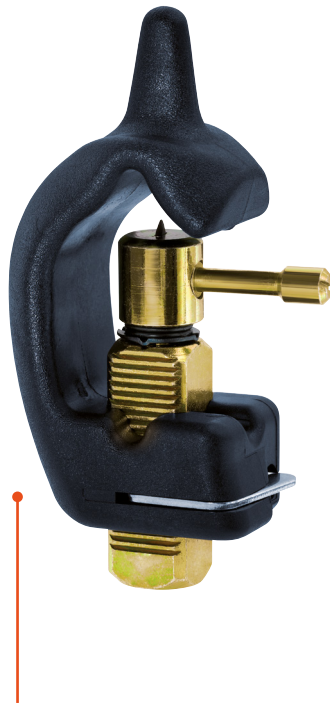

**ABISOLIERER**

für Lichtwellenleiter- und Koaxialkabel  
sowie andere isolierte Leitungen  
Ø 6 – 25 mm

**ABSCHNEIDER**

für Kunststoffrohre  
Ø 6 – 25 mm

**ARTIKEL-NR.**

**20554**

**20561**

Artikelbezeichnung	Kabifix LK 25	Ersatzmesser LK 25
Gewicht (kg)	0,112	0,001

**PRODUKTINFORMATION**

- Genaue Einstellmöglichkeiten: einhändig bedienbar, manuelle Umstellung von Rund- auf Längsschnitt durch Schwenkhebel
- Hohe Präzision: genaues Positionieren des zu entmantelnden Kabels in der Gehäuseaufnahme
- Hohe Sicherheit: einfaches und sicheres Abisolieren auch bei harten Außenmänteln
- Lange Lebensdauer: ergonomisches Gehäuse aus Hochleistungskunststoff
- Einfache Wartung: Ersatzmesser LK 25 leicht auswechselbar
- Sehr geringes Gewicht